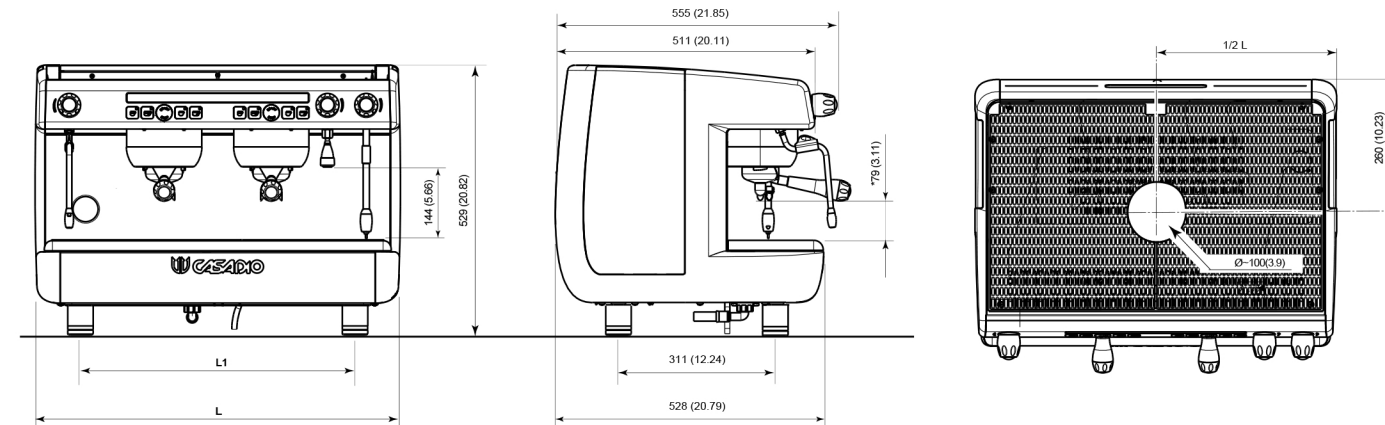

A1

A1 Coffee To Go

A2 Compact

A2

Технические характеристики и параметры

		A1 A1 COFFEE TO GO S1	A2 A2 COFFEE TO GO S2		A2 COMPACT	A3 A3 COFFEE TO GO S3
Кран подачи пара из нержавеющей стали		1	V~ - 1	V3~ - 2	2	2
Кран подачи горячей воды		1	1	1	1	1
Объем бойлера, литров		5	10,5	10,5	7	17
Максимальная потребляемая мощность, Вт	220ч240V~ 50/60Hz (Вт)	2800-3300	2800-3300	-	2800-3300	-
	380ч415V3N~ 50/60Hz (Вт)	-	-	3800-4500	-	5600-6600
Ширина x Глубина x Высота, мм		5600-6600	712x528x570		550x528x529	922x528x570